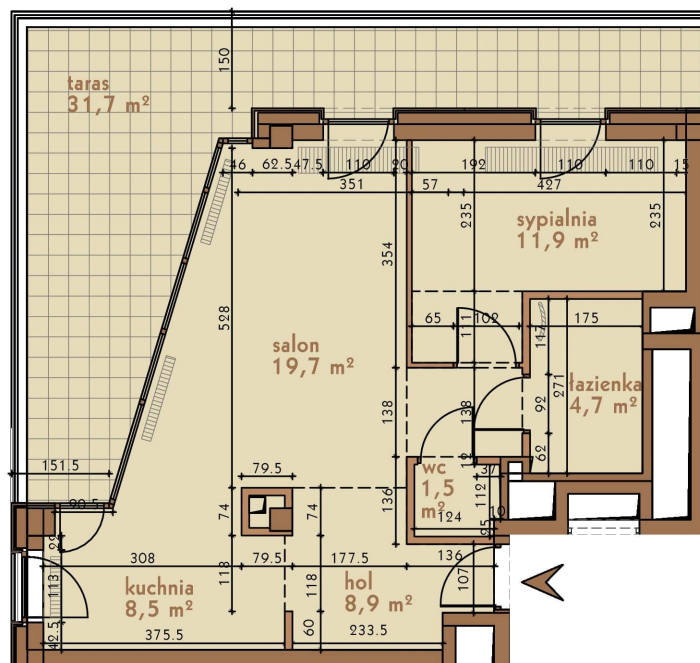

BUDYNEK nr: A2
APARTAMENT nr: A2.6.1
piętro: 6
powierzchnia: 55,2 m²

NA POWIŚLU

Położenie budynku

Piętro: 6