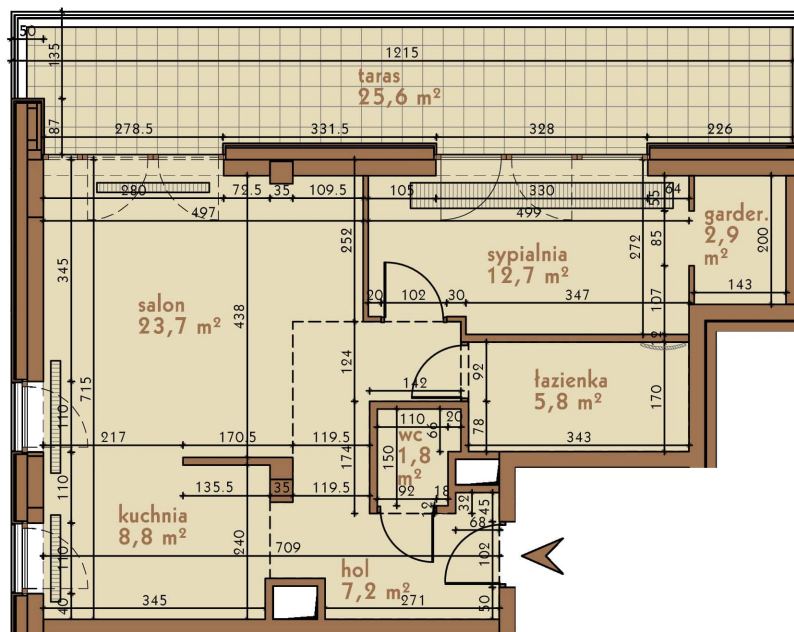

BUDYNEK nr: A4
APARTAMENT nr: A4.6.1
piętro: 6
powierzchnia: 62,9 m²

NA POWIŚLU

Położenie budynku

Piętro: 6