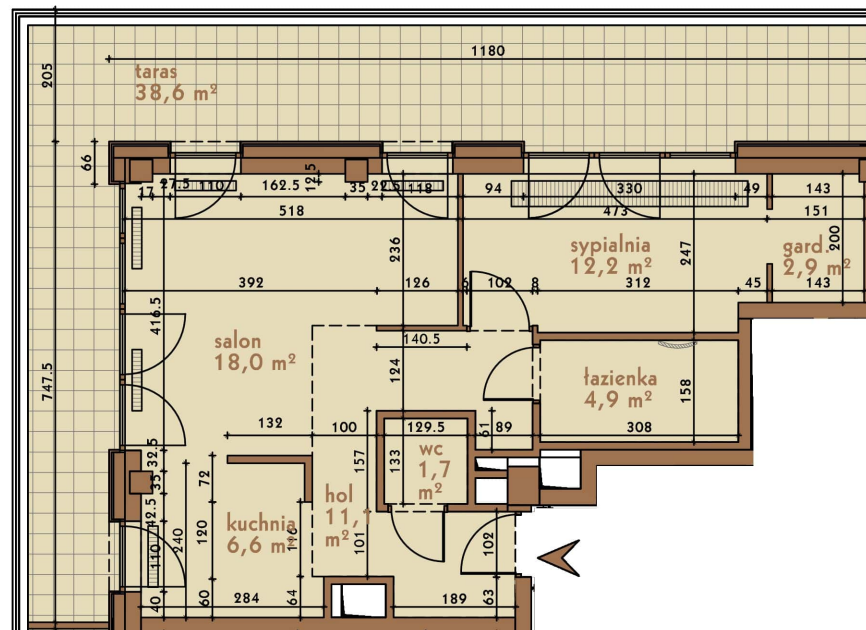

BUDYNEK nr: A5
APARTAMENT nr: A5.6.3
piętro: 6
powierzchnia: 57,4 m²

NA POWIŚLU

Położenie budynku

Piętro: 6