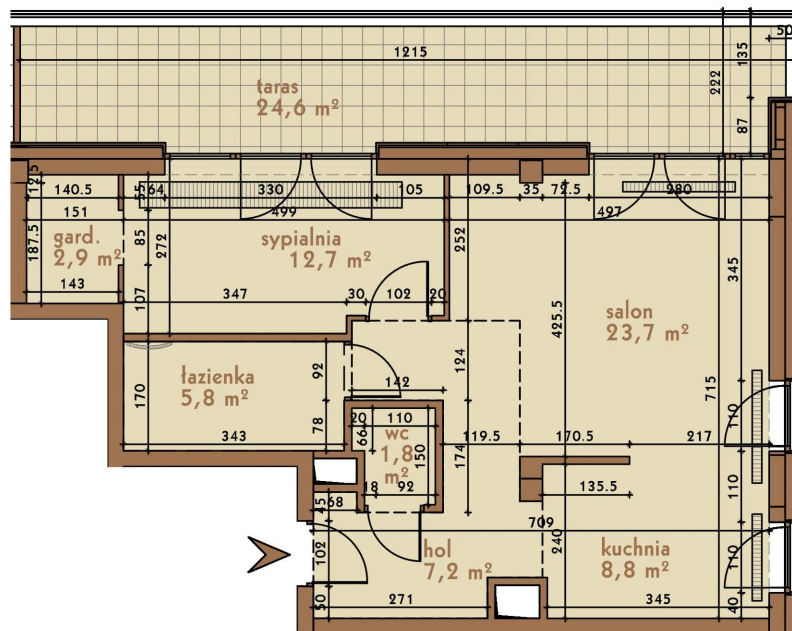

BUDYNEK nr: A5
APARTAMENT nr: A5.6.4
piętro: 6
powierzchnia: 62,9 m²

NA POWIŚLU

Położenie budynku

Piętro: 6